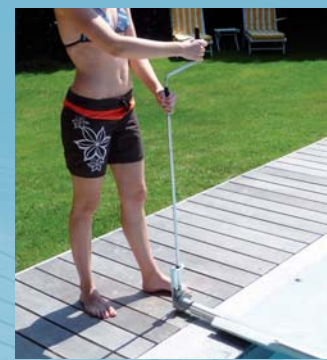

DIE + PUNKTE

100% modular

Sicherheitsabdeckung mit austauschbaren Alu-Profilen und PVC-Bahnen

100% ästhetisch

Passt sich perfekt an alle Rechteckbecken an, mit oder ohne Treppe, bis 11 x 5,5 m, und verleiht eine exklusive Ästhetik

100% sicher

Leistet maximale Sicherheit für Kinder und Haustiere. Traglast: mindestens 100 kg. Verdoppelbar mit Schneeträger.

100% vielseitig

Ersetzt eine Luftpolsterabdeckung und sein Aufroller, eine Winterabdeckung und alle sonstigen Sicherheitssysteme

VERSCHIEBBARE STELLGURTE Lagerseite

1 ODER 2 HANDKURBELN (je nach Ausführung) im Lieferumfang enthalten

VERSCHIEBBARE SPANNRATSCHEN AUS EDELSTAHL Aufrollseite

HERAUSZIEHBARE EDELSTAHLSTIFTE MIT HÜLSE

HEBESCHUTZ-KIT

HALTESTANGEN aus eloxiertem Aluminium mit abgeflachten Endstücken und Verschleißsohle

DIE HANDHABUNG

Das Abrollen

Abrollen per Zuggurt, Befestigung und Einstellung in Sicherheitsposition in weniger als 3 Minuten.

Das Aufrollen

Vollständiges Aufrollen mit Handkurbel in weniger als 3 Minuten.

- Geringer Platzbedarf im aufgerollten Zustand
- Zwei Aufrollseiten zum leichteren Handling
- Aufrollen durch zwei Personen mit zwei Handkurbeln ab 50 m² Beckenmass

Antriebe (Option)

Motorbetriebenes Aufrollen dank WALU COOL oder WALU POWER. Motorbetriebenes Abrollen dank WALU WINCH gekoppelt an WALU COOL oder WALU POWER.

Ganzjahresabdeckung: bestens geeignet für Sommer & Winter !