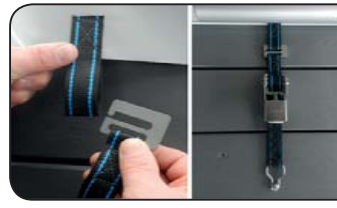

VERSCHIEBBARE STELLGURTE Lagerseite

1 ODER 2 HANDKURBELN (je nach Ausführung) im Lieferumfang enthalten

VERSCHIEBBARE SPANNRATSCHEN AUS EDELSTAHL Aufrollseite

HERAUSZIEHBARE EDELSTAHLSTIFTE MIT HÜLSE

HEBESCHUTZ-KIT

HALTESTANGEN aus eloxiertem Aluminium mit abgeflachten Endstücken und Verschleißsohle

• Abgeflachte Beckenrand-Schutzverstärkung aus Kunststoff

• Hebeschutz-Kit

• Spannratsche

• Option Schnellabspannsystem (vereinfacht die Handhabung)